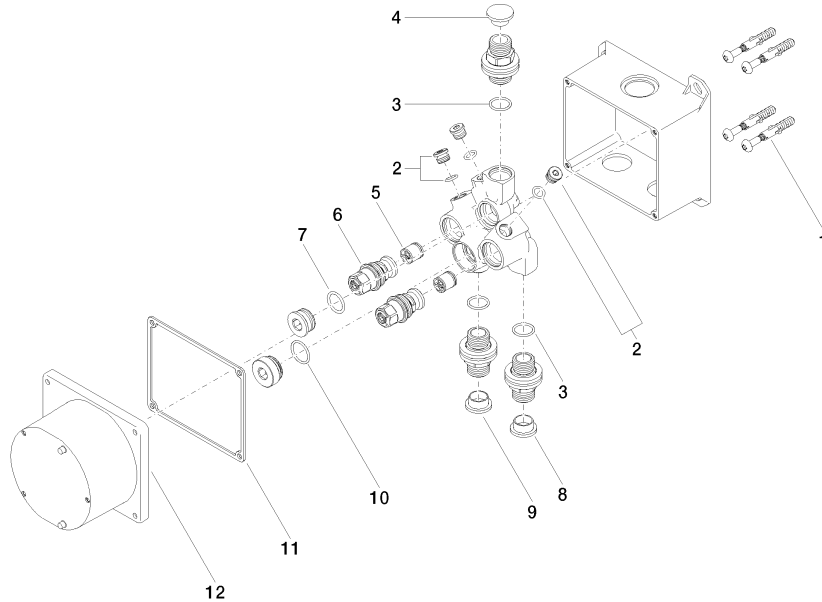

## eSET Touchfree Waschtischbatterie mit Temperatureinstellung zur Kombination mit Wandarmaturen -

---

35 741 970 90

- bleifrei
- 2x Anschluss AG 1/2"
- 2x Rückflussverhinderer
- 2x Vorabsperrung
- Unterputz-Montage
- Min. Einbautiefe 90 mm
- Max. Einbautiefe 125 mm

35 741 970 90  
mm [inches]

**Zertifikate**

WRAS\_1906116. Belgaqua\_23-210- LGA\_29119.  
27\_1.

## eSET Touchfree Waschtischbatterie mit Temperatureinstellung zur Kombination mit Wandarmaturen -

35 741 970 90

### Ersatzteilstückliste

Nr.	Artikelnummer	Benennung	Verbaumenge	Lieferzeit
1	04 30 31 024 01 90	Befestigungssatz	2	2
2	04 31 20 039 11 90	Stopfen	3	2
3	90 14 10 010 00 90	Dichtung	3	2
4	09 31 20 092 90	Stopfen	1	2
5	90 23 01 040 00 90	Rueckflussverhinderer	2	2
6	04 29 05 031 01 90	Einsatz	2	2
7	09 14 10 117 90	Dichtung	1	2
8	09 31 20 094 90	Stopfen	1	2
9	09 31 20 093 90	Stopfen	1	2
10	09 14 10 031 90	Dichtung	1	2
11	09 14 03 103 90	Dichtung	1	2
12	09 11 11 011 90	Deckel	1	2