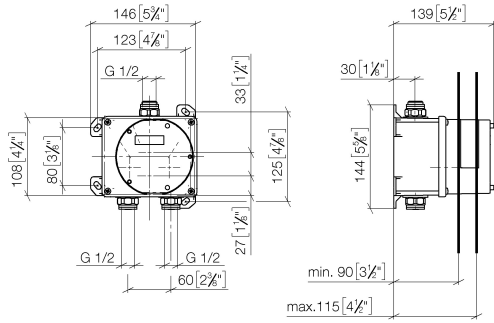

## eSET Touchfree Waschtischbatterie mit Temperatureinstellung zur Kombination mit Wandarmaturen -

---

35 741 970 90

- bleifrei
- 2x Anschluss AG 1/2"
- 2x Rückflussverhinderer
- 2x Vorabsperrung
- Unterputz-Montage
- Min. Einbautiefe 90 mm
- Max. Einbautiefe 125 mm

Kombinierbar mit Ausläufen der Serien Vaia, Lissé, CL.1, IMO, Tara., Tara Logic, Meta.02, Deque, Supernova, Symetrics, LULU, MEM.

Nicht kombinierbar mit Ausläufen mit Zugstangen-Ablaufgarnitur. Bitte kombinieren Sie Art.-Nr. 10 126 970-FF

35 741 970 90  
mm [inches]

**Zertifikate**

WRAS\_1906116. Belgaqua\_23-210- LGA\_29119.  
27\_1.

### Ersatzteilstückliste

Nr.	Artikelnummer	Benennung	Verbaumenge	Lieferzeit
1	04 30 31 024 01 90	Befestigungssatz	2	2
2	04 31 20 039 11 90	Stopfen	3	2
3	90 14 10 010 00 90	Dichtung	3	2
4	09 31 20 092 90	Stopfen	1	2
5	90 23 01 040 00 90	Rueckflussverhinderer	2	2
6	04 29 05 031 01 90	Einsatz	2	2
7	09 14 10 117 90	Dichtung	1	2
8	09 31 20 094 90	Stopfen	1	2
9	09 31 20 093 90	Stopfen	1	2
10	09 14 10 031 90	Dichtung	1	2
11	09 14 03 103 90	Dichtung	1	2
12	09 11 11 011 90	Deckel	1	2